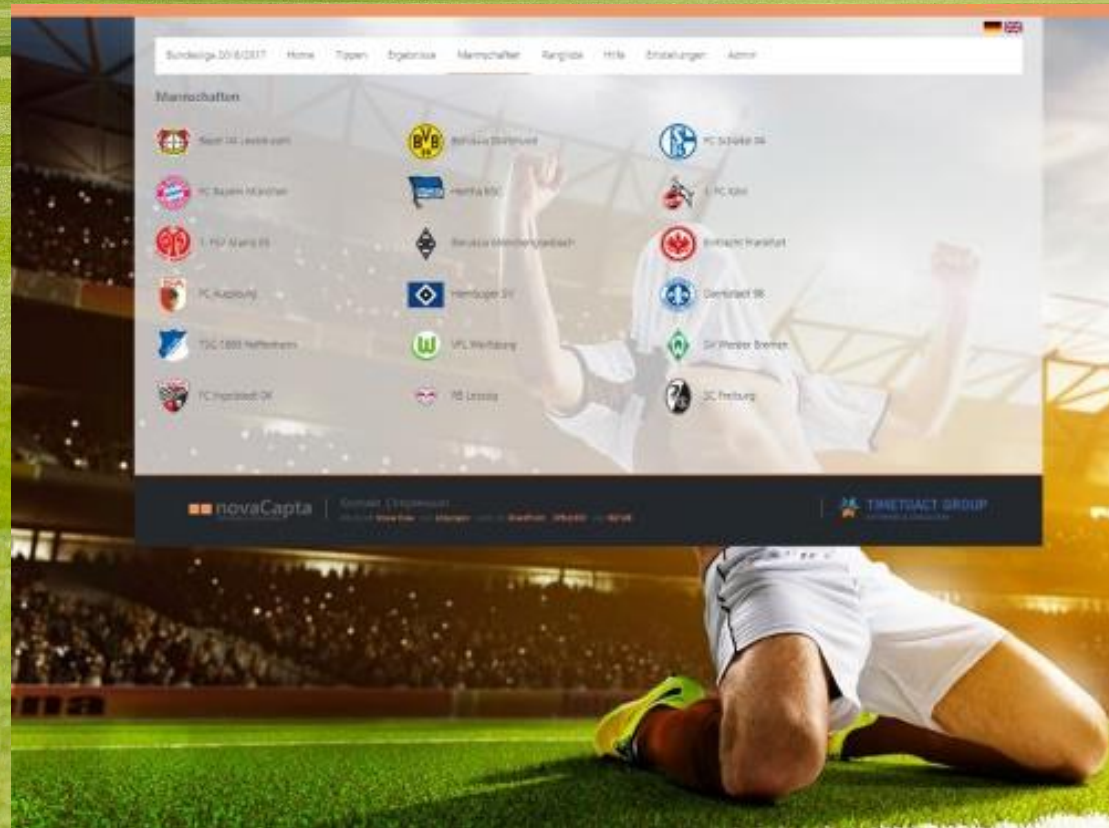

Screenshots

Das Bundesliga-Intranet-Tippspiel Mannschaften

IntraNETberater