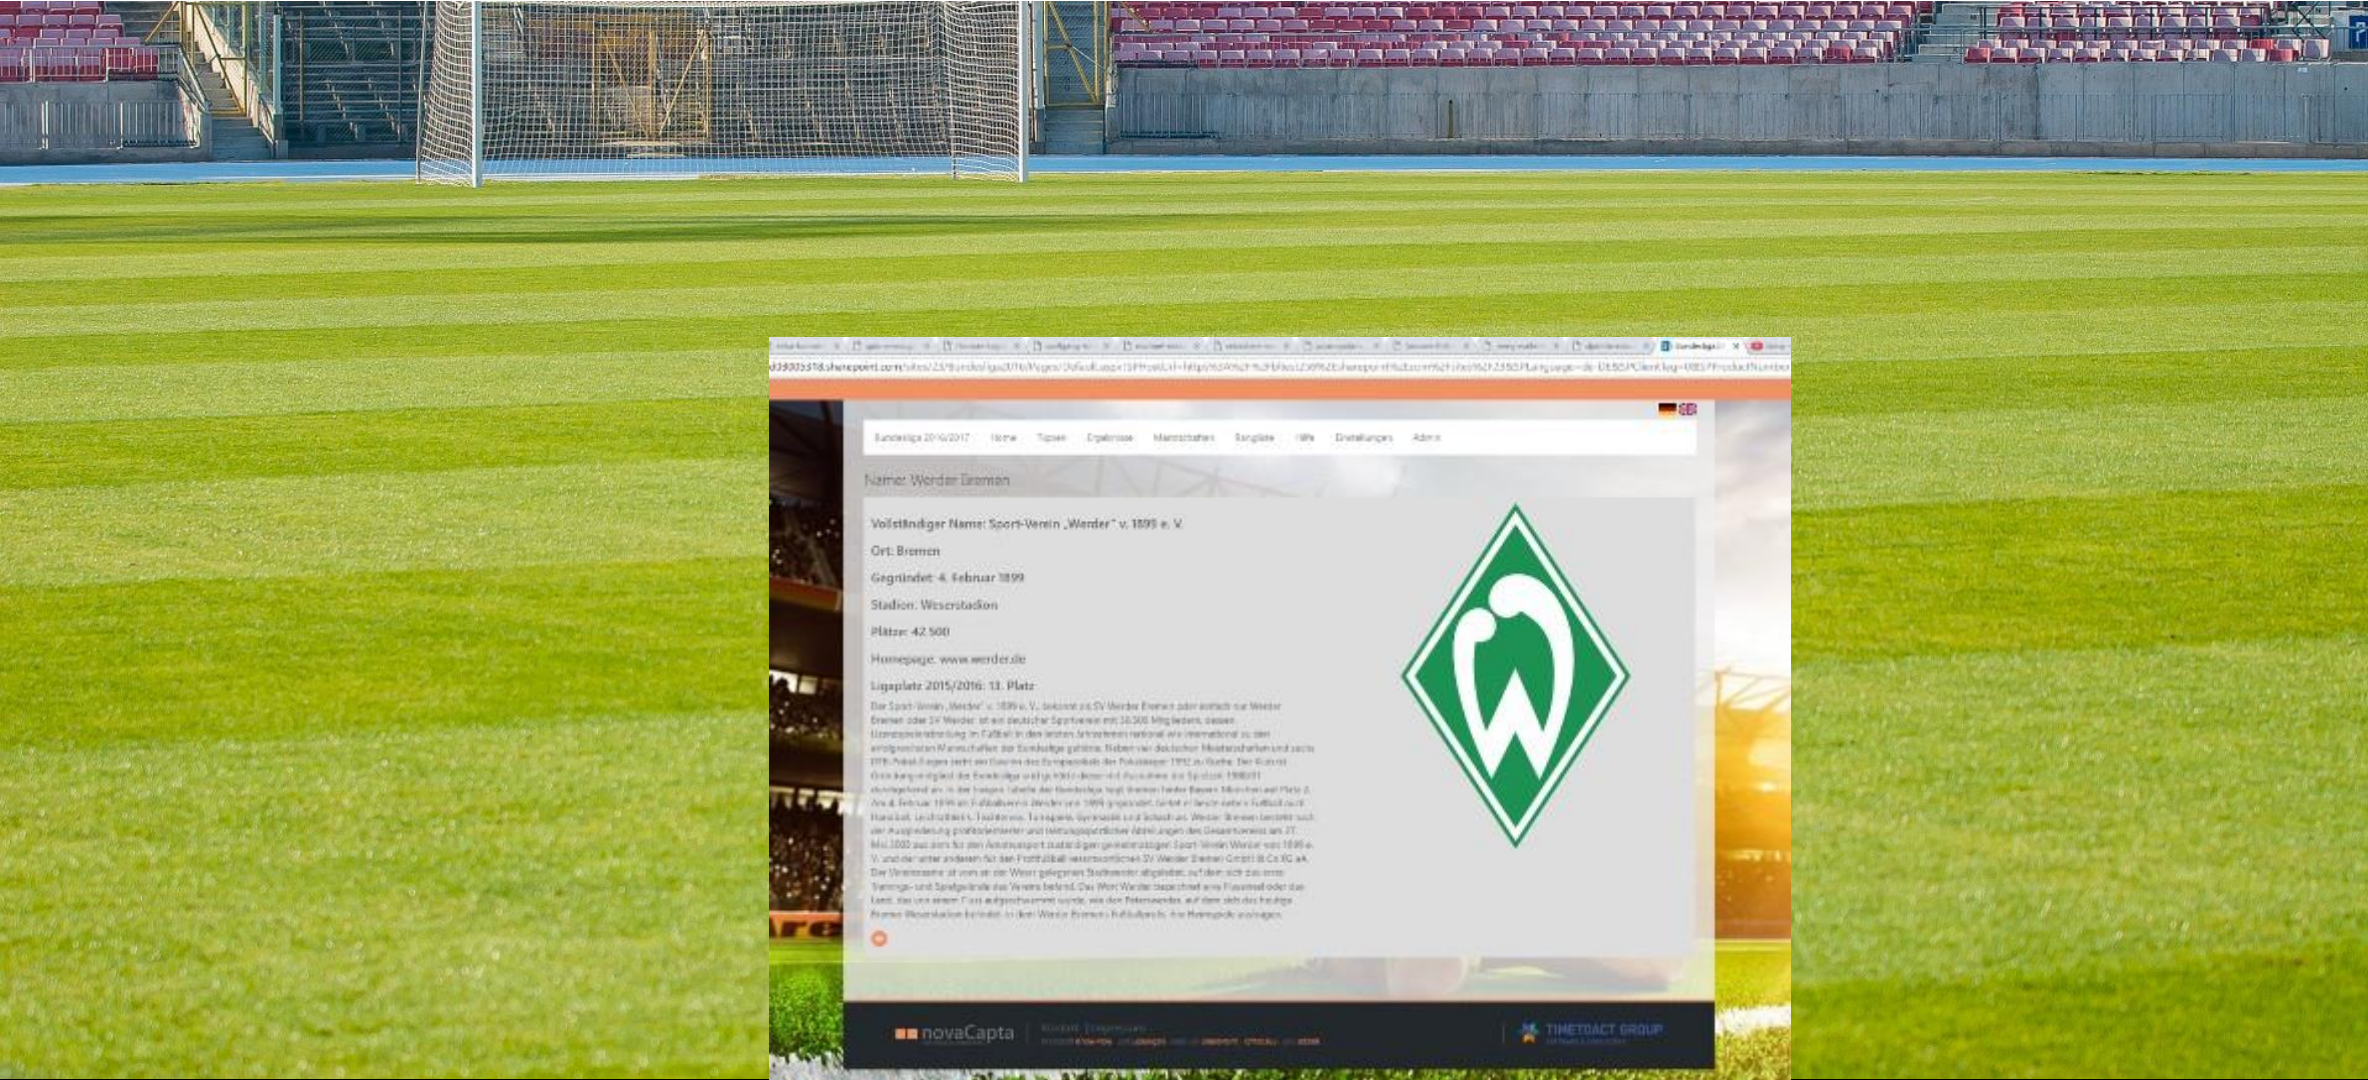

Europa League 2016/2017 Home Tipps Ergebnisse Meisterschaften Singlets WFA Distributions Admin

Name: Werder Bremen

Vollständiger Name: Sport-Verein „Werder“ v. 1899 e. V.

Ort: Bremen

Gegründet: 4. Februar 1899

Stadion: Weserstadion

Plätze: 42.500

Homepage: www.werder.de

Ligaplatz 2015/2016: 13. Platz

Der Sport-Verein „Werder“ v. 1899 e. V., bekannt als SV Werder Bremen oder einfach nur Werder Bremen oder SV Werder, ist ein deutscher Sportverein mit 22.200 Mitgliedern, dessen Hauptsportart Fußball ist. In den letzten Jahrzehnten national, wie international zu den erfolgreichsten Mannschaften der Bundesliga gehörte. Neben vier deutschen Meistertiteln und sechs DFB-Pokal-Siegen steht ein Gewinn des Supercups der Pokalsieger 1992 zu Buche. Der Verein tritt derzeit in der Bundesliga und in der UEFA Europa League an. Spitzname: Die Waddas

Die folgende Tabelle der Bundesliga zeigt Werder Bremen gegen München am Platz 2, Am 8. Februar 1996 am Fußball-Weltcup-Bremer Jahr 1996 gegen den FC Bayern München in Fußball-Weltcup. Hauptstadion: Weserstadion, Trainingsplatz: Sportplatz am Beckenpark, Werder Bremen hat sich die Ausgliederung professioneller und wirtschaftlicher Aktivitäten an den Deutschen Fußball-Liga (DFL) im Jahr 2002 aus dem Fußball-Sportplatz-Betrieb getrennt. Sport-Verein Werder von 1899 e. V. und der unter anderem mit dem Fußball-Weltcup-Werder Bremen GmbH & Co. KG AG. Der Verein ist von der West-gegründeten Stadtwerder abgetrennt, auf der sich das erste Trainings- und Spielgelände des Vereins befindet. Das Wort Werder bezeichnet eine Flussinsel oder das Land, das von einem Fluss umschlossen wurde, wie der Fehmarnsee, auf dem sich der heutige Bremer Waddas befindet. In Werder Bremen's Fußballverein, die Homepage anzeigen.

novaCapta | TIMETOACT GROUP

IntraNETberater

Screenshots

Das Bundesliga-Intranet-Tippspiel - Zusatzinfos